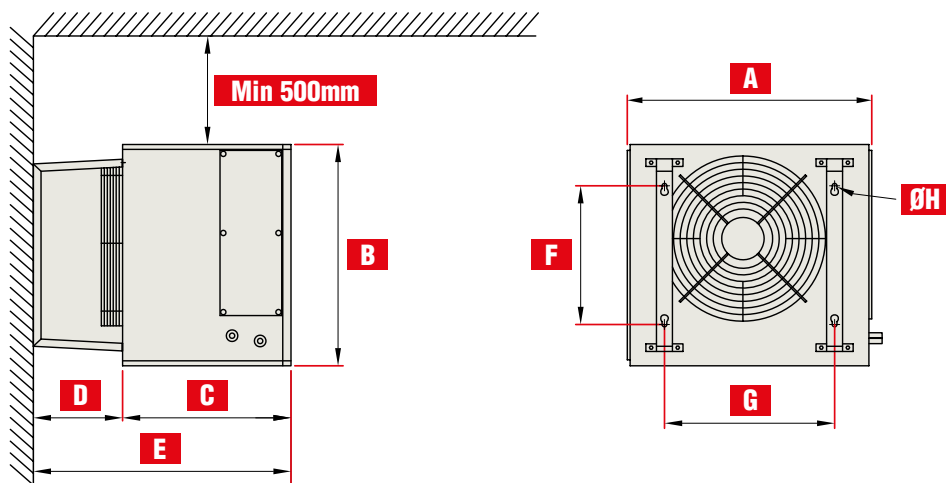

R32

TEKNISKE SPESIFIKASJONER

INNEDEL	Målenhet	WDH 2	WDH 4
WDH			
Varmekapasitet (min-maks)	kW	8,0 - 14,0	14,0 - 22,4
Kjølekapasitet (min-maks)	kW	7,1 - 12,5	12,5 - 20,0
Dimensjoner (bxhxd)	mm	740 x 670 x 780	920 x 875 x 780
Vekt	kg	48	70
Luftmengde (lav-med-høy)	m ³ /h	2000	3500
Lydnivå (SPL)*	dB(A)	52 dB - 5m, 53 dB - 3m	62 dB - 5m, 64 dB - 3m
Strømtilførsel		220 - 240V - 50 Hz	220 - 240V - 50Hz
Maks driftsstrøm	A	0,6	0,95
Tilført effekt	W	120	215
Rørstørrelse		3/8" - 5/8"	3/8" - 5/8" / 3/8" - 7/8" **
Rørstørrelse drenering		1/2"	1/2"
Maks rørestrek	m	30	30
Laveste driftstemperatur inn på konvektor	°C	+10	+10
Lamelleding	mm	4,0	4,0
Kapslingkasse	IP	44	44

KOMBINASJONER

UTEDEL STØRRELSE	71	100	112	125	140	200	230	250
WDH 2	☼	☼	☼		☼☼	☼☼ / ☼☼☼	☼☼ / ☼☼☼	☼☼☼
WDH 4				☼	☼	☼ / ☼☼	☼ / ☼☼	☼☼

Den totale effekten vil ikke overstige utedelens effekt. For mer informasjon se Guideline PAC IF EP.

*Lydnivå målt fritt rett fremfor innedelen. ** Avhengig av utedel.

KASTELENGDER

DRIFTSMODUS	MÅLENHET		
Viftefunksjon	m	14	
Vifte + kjøledrift	m	11	
Vifte + varmedrift	m	8	Utgående luft 34 °C / Romtemperatur 23 °C

DIMENSJONER

DIMENSJONER (mm)		
POSISJON	MODELL	
	WDH2	WDH4
A	740	920
B	670	875
C	510	510
D	270	270
E	780	780
F	420	550
G	515	700
ØH	10	10

MELcalc gir deg god energiberegning for ditt prosjekt. MELcloud gir deg full kontroll av systemet uavhengig av om du er bortreist eller ligger på sofaen.